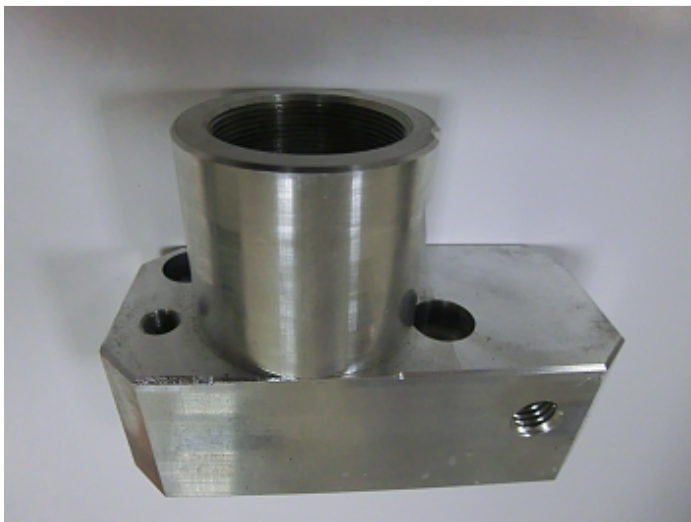

Коммерческое предложение от 25.04.24

**Блок насоса для окрасочного аппарата AS-2100 (Сб-210).**Цена 1 шт. **9 700**
С НДС(20%), руб.**Характеристики**

Артикул 000000

Комплектация

Запасная часть: блок насоса для окрасочного аппарата.

Описание**Блок насоса для окрасочного аппарата AS-2100 (Сб-210).**

Вся конструкция в сборе представляет блок с ассиметрично расположенными отверстиями с резьбой для крепления клапанов и шлангов.

Доставка