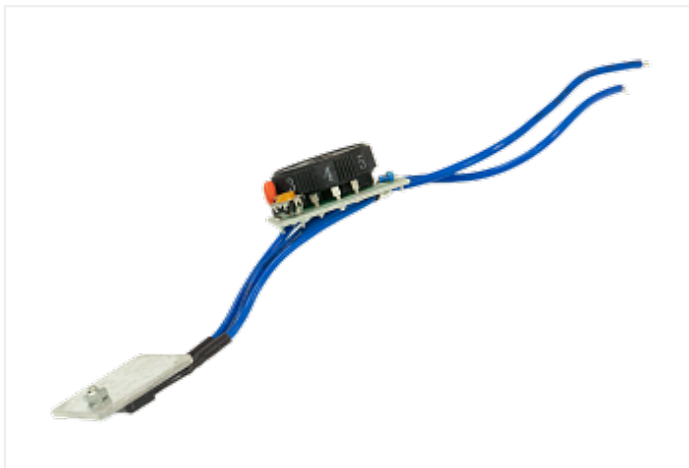

Коммерческое предложение от 15.05.24

**Кнопка включения ASPRO-C3/C6**Цена 1 шт. **0**
С НДС(20%), руб.**Характеристики****Комплектация****Описание****Доставка**

Обработка Вашего заказа начинается сразу же после его поступления. Доставка выполняется ежедневно в рабочие дни с 09:00 до 16:00 часов. Товары, заказанные Вами в субботу и воскресенье, доставляют в понедельник. Время осуществления доставки заказа зависит от времени размещения заказа и наличия товара на складе, и своевременной оплаты. Если заказ подтвержден менеджером Службы доставки до 15:00, товар может быть доставлен на следующий рабочий день. Если заказ подтвержден менеджером Службы доставки после 15:00, товар может быть доставлен через день после подтверждения. Вы также можете указать любое другое удобное время доставки, и покупка будет доставлена в удобное для Вас время. Иное время доставки, а также время доставки в населенные пункты области определяются по договоренности с клиентом.