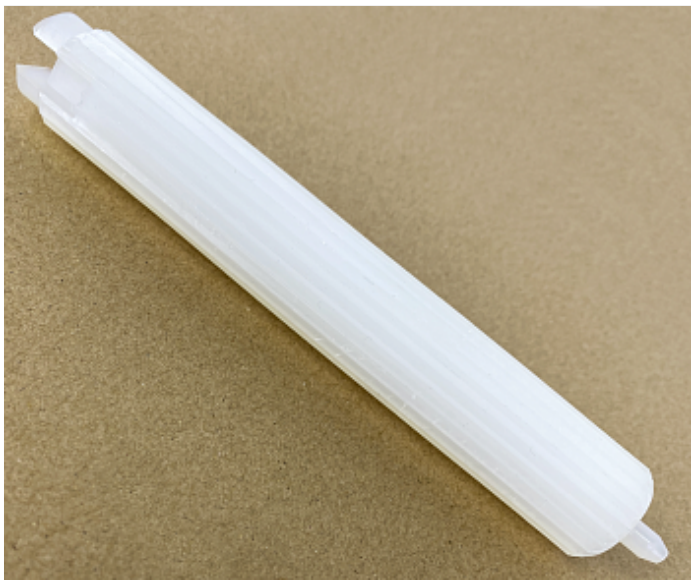

Коммерческое предложение от 30.04.24

**Опора фильтра тонкой очистки
ASPRO 68:1 арт.101816**Цена 1 шт. **1 890**
С НДС(20%), руб.**Характеристики**

Артикул	101816
Модель	101816
Вес нетто, кг	0,1
Вес брутто, кг	0,1