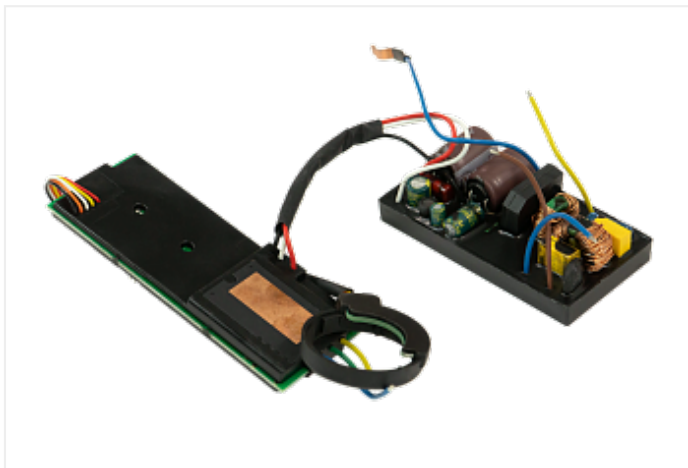

Коммерческое предложение от 30.04.24

**Плата контроля ASPRO-C3/C6**Цена 1 шт. **2 000**  
С НДС(20%), руб.**Характеристики**

Артикул 101397

**Комплектация****Описание****Доставка**

Обработка Вашего заказа начинается сразу же после его поступления. Доставка выполняется ежедневно в рабочие дни с 09:00 до 16:00 часов. Товары, заказанные Вами в субботу и воскресенье, доставляют в понедельник. Время осуществления доставки заказа зависит от времени размещения заказа и наличия товара на складе, и своевременной оплаты. Если заказ подтвержден менеджером Службы доставки до 15:00, товар может быть доставлен на следующий рабочий день. Если заказ подтвержден менеджером Службы доставки после 15:00, товар может быть доставлен через день после подтверждения. Вы также можете указать любое другое удобное время доставки, и покупка будет доставлена в удобное для Вас время. Иное время доставки, а также время доставки в населенные пункты области определяются по договоренности с клиентом.