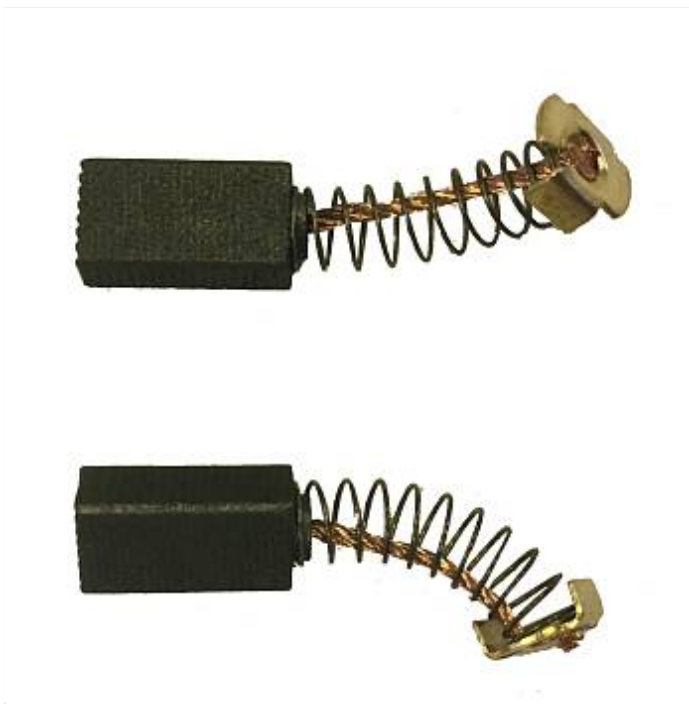

Коммерческое предложение от 23.04.24

**Щетки электродвигателя для AS-A1/D3 арт.100626**Цена 1 шт. **630**
С НДС(20%), руб.**Характеристики**Артикул 100626
Модель 100626**Комплектация****Описание****Доставка**